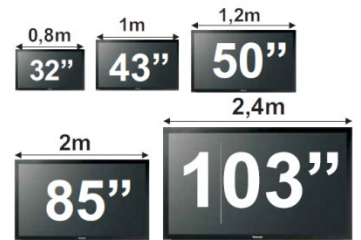

3.3. WUXGA OPLØSNING - (FULL-HD)

SONY, 4200 ANSI - HDMI, VGA & Lens-shift (1920x1200).....	1.400,-
Panasonic, 6000 ANSI - HDMI, VGA tilslutning (1920x1200)...	6.500,-
Panasonic, 10.000 ANSI - HDMI, VGA tilslutning (1920x1200)	12.500,-

3.4. TILBEHØR - PROJEKTORER

Projektorbord.....	90,-
Loftbeslag.....	200,-
Trådløs presenter.....	150,-

5. LÆRREDER

160x120 cm. - rool-up.....	150,-
178 x 178 cm. - Diplomat 3-fod.....	200,-
244 x 244 cm. Diplomat 3-fod.....	350,-
300 x 400 cm. Rammelærred.....	900,-