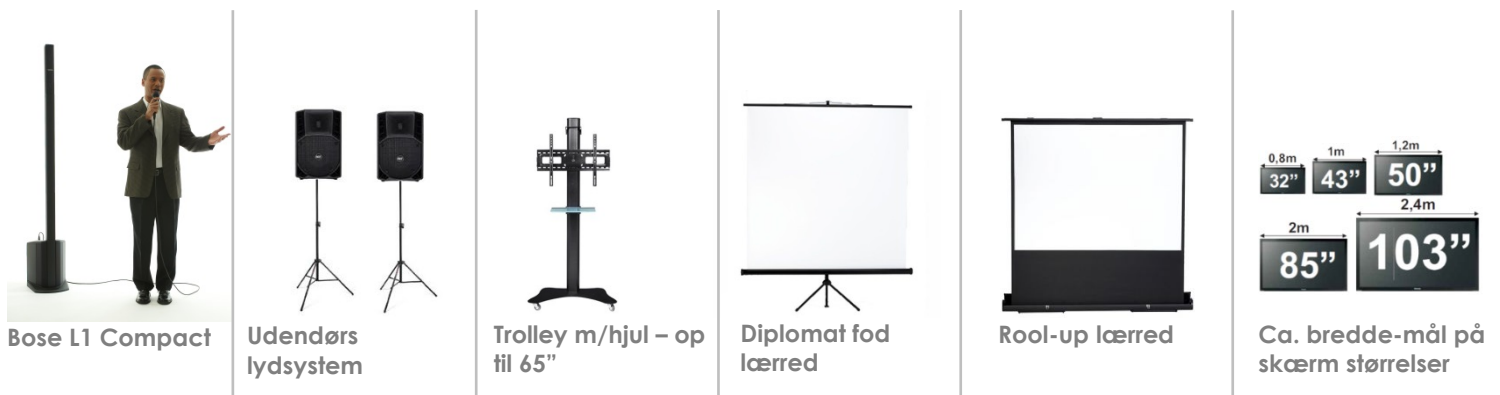

Optimal til afholdelse af udendørsarrangementer somf.eks. løbevents, cykelløb.

- 4 højttalere	
- forstærker / mixer	
- trådløs mikrofon (hånd eller headset)	
- jack-input for pc/ tablet eller smartphone	1.500,-

13.4. LÆRREDER

160x120 cm. – rool-up	150,-
178 x 178 cm. – Diplomat 3-fod	200,-

13.5. SKÆRME

32" LCD	500,-
42" LCD	700,-
55" LED	1.000,-
Stander op til 32"	150,-
Trolley m/ hjul – op til 65"	350,-

14. LEJEPRISBEREGNING